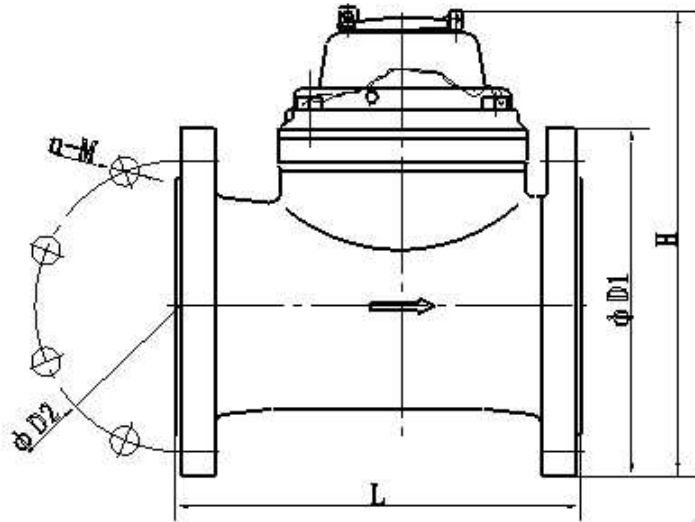

传真: 0574-88637968

Email: aimei@chinaaimei.com

主要技术参数

Type	公称口径 (mm)	计量等级	过载流量	常用流量	分界流量	最小流量	最小读数	最大读数
LXLC -50A	50	A	30	15	4.5	1.2	0.001	999,999
		B			3.0	0.45		
LXLC -65A	65	A	50	25	7.5	2.0	0.001	999,999
		B			5	0.75		
LXLC -80A	80	A	80	40	12	3.2	0.01	999,999
		B			8.0	1.2		
LXLC -100A	100	A	120	60	18	4.8	0.01	999,999
		B			12	1.8		
LXLC -125A	125	A	200	100	30	8	0.01	999,999
		B			20	3		
LXLC -150A	150	A	300	150	45	12	0.01	999,999
		B			30	4.5		
LXLC -200A	200	A	500	250	75	20	0.01	9,999,999
		B			50	7.5		
LXLC -250A	250	A	800	400	120	32	0.01	99,999,999
		B			80	12		
LXLC -300A	300	A	1200	600	180	48	0.1	99,999,999
		B			120	18		
LXLC -400A	400	A	2000	1000	300	80	1	99,999,999
		B			200	30		
LXLC -500A	500	A	3000	1500	450	120	1	99,999,999
		B			300	45		

宁波市埃美仪表制造有限公司

地址：浙江省奉化市尚田镇镇西路 68 号

电话：0574-88637838

传真：0574-88637968

Email: aimei@chinaaimei.com

外型尺寸及重量

型号	公称口径	长	高	连接法兰		
				φ D1 法兰外径	φ D2 螺孔中心 圆直径	连接螺栓数量, 规格 (n-M)
mm						
LXLC -50A	50	200	261	165	125	4-M16
LXLC -65A	65	200	271	185	145	4-M16
LXLC -80A	80	225	279	200	160	8-M16
LXLC -100A	100	250	289	220	180	8-M16
LXLC -125A	125	250	299	250	210	8-M16
LXLC -150A	150	300	319	285	240	8-M20
LXLC -200A	200	350	346	340	295	8-M20
LXLC -250A	250	450	434	405	355	12-M20
LXLC -300A	300	500	459	460	410	12-M20
LXLC -400A	400	600	630	565	515	16-M24
LXLC -500A	500	800	738	620	570	20-M24